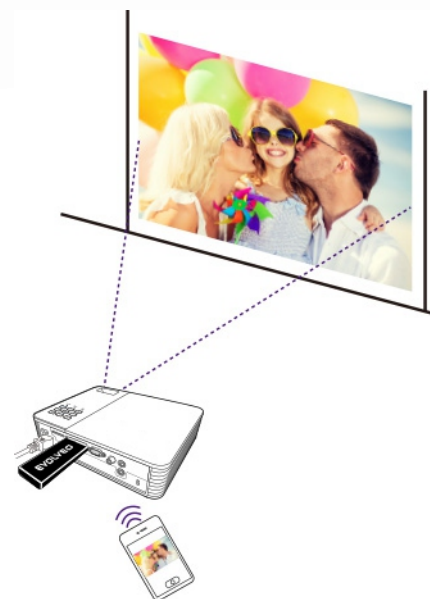

Bezdrátový přenos obrazu

- Chcete ve třídách s interaktivní tabulí nebo projektorem využívat tablety?
- Potřebujete volný pohyb po třídě s tabletem nebo notebookem?
- Chcete vyřešit projekci z vlastních zařízení vašich žáků?

V poslední době do škol přichází nová mobilní dotyková technika a zařízení. Nezřídka školy umožňují žákům využívat ve výuce i jejich vlastní zařízení. S příchodem těchto nových technologií logicky nastává otázka, jak je propojit s vybavením, které školy již využívají, jak využívat v rámci „šablon“ již vytvořené digitální učební materiály a přípravy koncipované pro interaktivní tabule. Před nalezením odpovědí na tuto otázku jsme otestovali několik řešení pro bezdrátový přenos obrazu i zvuku a vybrali jsme pro vás vhodnou variantu.

EVOLVEO Xtra Cast

Adaptér Xtra Cast technicky řeší využívání tabletů ve třídách i připojení vlastních mobilních zařízení žáků (BYOD) v oblasti bezdrátového přenosu obrazu i zvuku. Podporuje chytré mobilní telefony a tablety s OS Android, iOS či Windows Phone i běžné počítače s operačními systémy Windows a Mac OS.

Prostřednictvím jakéhokoli projektoru s připojeným Xtra Cast adaptérem můžete promítnout libovolný obsah, ať se již jedná o prezentaci, interaktivní cvičení, projekci fotografií, videa, data z cloudového úložiště, či ukázky ve webovém prohlížeči.